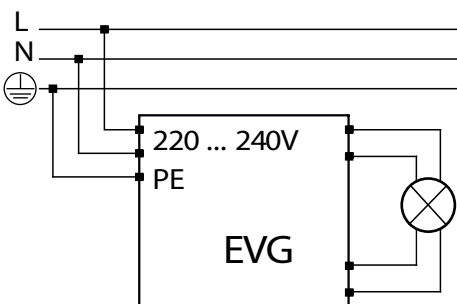

Spezifikation:

Produktname	2G11F-M8W-2G11	2G11F-M12W-2G11	2G11F-M18W-2G11	2G11F-M23W-2G11
Nennleistung	8 W	12 W	18 W	23 W
Ersatz für CFL	18 W	24 W	36 W	55 W
Eingangsspannung	AC100V~240V(50~60Hz)			
Farbtemperatur	1.900 - 2.200 - 3.000 - 4.000 - 5.000 K *			
Leistungsfaktor	>0.95			
Farbwiedergabe	>82 Ra *			
Lichtstrom 3000K klar	1.400 lm	2.200 lm	3.100 lm	3.900 lm
Lichtstrom 3000K matt	1.100 lm	1.900 lm	2.600 lm	3.300 lm
Energieeffizienz	C - D *			
Energieverbrauch	8 kWh/1000h	12 kWh/1000h	18 kWh/1000h	23 kWh/1000h
Sockel	2G11			
Abstrahlwinkel	360 °			
Lebensdauer	50.000 h			
Arbeitstemperatur	-20 ~ +50 °C			
Lagertemperatur	-30 ~ +60 °C			
IP-Bewertung	IP 20			
Abmessungen	24 * 44 * 225 mm	24 * 44 * 320 mm	24 * 44 * 410 mm,	24 * 44 * 535 mm
Nettogewicht	113 g	143 g	183 g	283 g
LED Abdeckung	Standard matt, Optional klar			
Zertifikate	CE, RoHS			

* siehe entsprechendes Datenblatt

Leistungsvergleich LED zu CFL

LED	8 W - 1.400 lm	12 W - 2.200 lm	18 W - 3.100 lm	23 W - 3.900 lm
CFL - 930	18 W - 750 lm	24 W - 1.200 lm	36 W - 1.900 lm	55 W - 3.000 lm
CFL - 830	18 W - 1.200 lm	24 W - 1.800 lm	36 W - 2.900 lm	55 W - 4.800 lm

Bestellbezeichnung: z.B. 2G11F-M12W-2G11-830-AF

Produkt	Chip	Watt	Sockel	CRI	CCT	Abstrahlwinkel	Abdeckung
2G11F	M	8	2G11	8	1.900 = 22	360° = A	*klar = C
		12			2.200 = 22	120° = C	matt = F
		18			3.000 = 30		
		23			4.000 = 40		* Optional
					5.000 = 50		

Installationsanleitung:

LED Corn Light 2G11F-M 220501.pdf