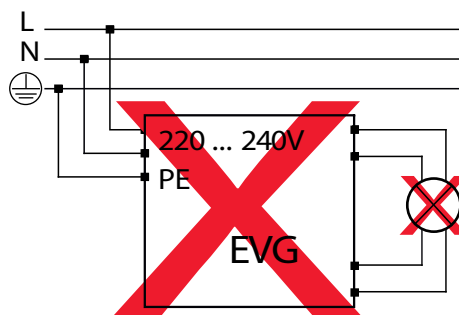

Spezifikation:

Produktname	2G11F-M8W-2G11	2G11F-M12W-2G11	2G11F-M18W-2G11	2G11F-M23W-2G11
Nennleistung	8 W	12 W	18 W	23 W
Ersatz für CFL	18 W	24 W	36 W	55 W
Eingangsspannung	AC100V~240V(50~60Hz)			
Farbtemperatur	1.900 - 2.200 - 3.000 - 4.000 - 5.000 K *			
Leistungsfaktor	>0.95			
Farbwiedergabe	>82 Ra *			
Lichtstrom 3000K klar	1.400 lm	2.200 lm	3.100 lm	3.900 lm
Lichtstrom 3000K matt	1.100 lm	1.900 lm	2.600 lm	3.300 lm
Energieeffizienz	C - D *			
Energieverbrauch	8 kWh/1000h	12 kWh/1000h	18 kWh/1000h	23 kWh/1000h
Sockel	2G11			
Abstrahlwinkel	360 °			
Lebensdauer	50.000 h			
Arbeitstemperatur	-20 ~ +50 °C			
Lagertemperatur	-30 ~ +60 °C			
IP-Bewertung	IP 20			
Abmessungen	24 * 44 * 225 mm	24 * 44 * 320 mm	24 * 44 * 410 mm,	24 * 44 * 535 mm
Nettogewicht	113 g	143 g	183 g	283 g
LED Abdeckung	Standard matt, Optional klar			
Zertifikate	CE, RoHS			

* siehe entsprechendes Datenblatt

Leistungsvergleich LED zu CFL

LED	8 W - 1.400 lm	12 W - 2.200 lm	18 W - 3.100 lm	23 W - 3.900 lm
CFL - 930	18 W - 750 lm	24 W - 1.200 lm	36 W - 1.900 lm	55 W - 3.000 lm
CFL - 830	18 W - 1.200 lm	24 W - 1.800 lm	36 W - 2.900 lm	55 W - 4.800 lm

Bestellbezeichnung: z.B. 2G11F-M12W-2G11-830-AF

Produkt	Chip	Watt	Sockel	CRI	CCT	Abstrahlwinkel	Abdeckung
2G11F	M	8	2G11	8	1.900 = 22	360° = A	*klar = C
		12			2.200 = 22	120° = C	matt = F
		18			3.000 = 30		
		23			4.000 = 40		* Optional
					5.000 = 50		

Installationsanleitung:

LED Corn Light 2G11F-M 220501.pdf