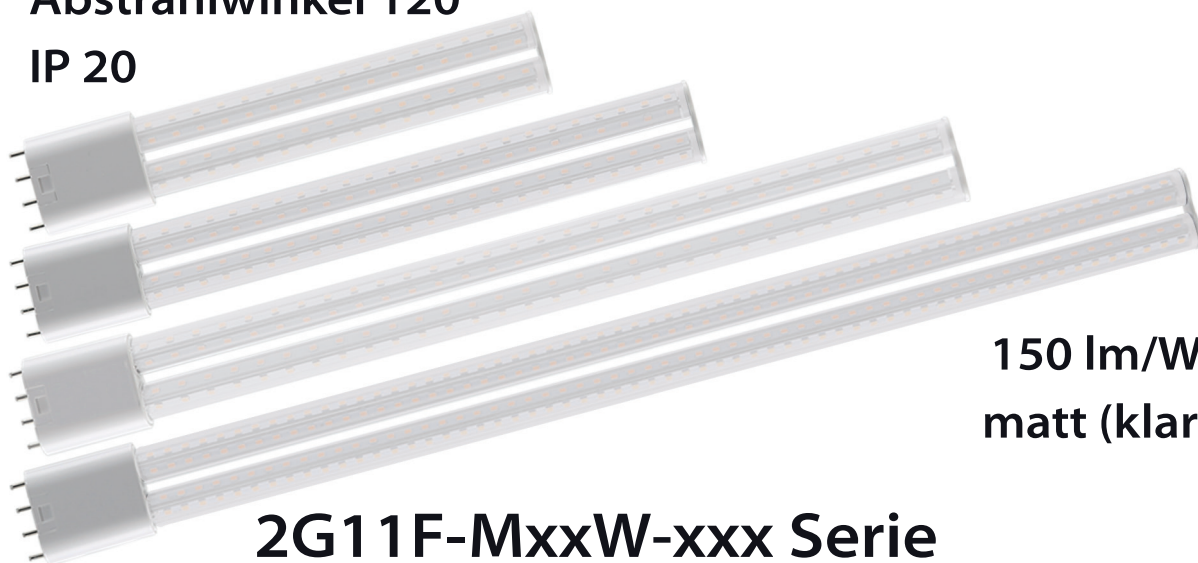

LED Corn Lights

LED Retrofit - Lampen

Ersatz für Kompaktleuchtstofflampen (CFL)

Abstrahlwinkel 120°

IP 20

150 lm/W*
matt (klar)

2G11F-MxxW-xxx Serie

8W - 12W - 18W - 23W

2G11

Geeignet zum Betrieb:

- an Netzspannung (230V)
- **Achtung:** Elektronische Vorschaltgeräte müssen abgeklemmt und überbrückt werden !!!
- Lebensdauer: 50.000 h LM 80
- 3 Jahre Garantie
- CE, RoHS
- Passive Kühlung

* siehe entsprechendes Datenblatt